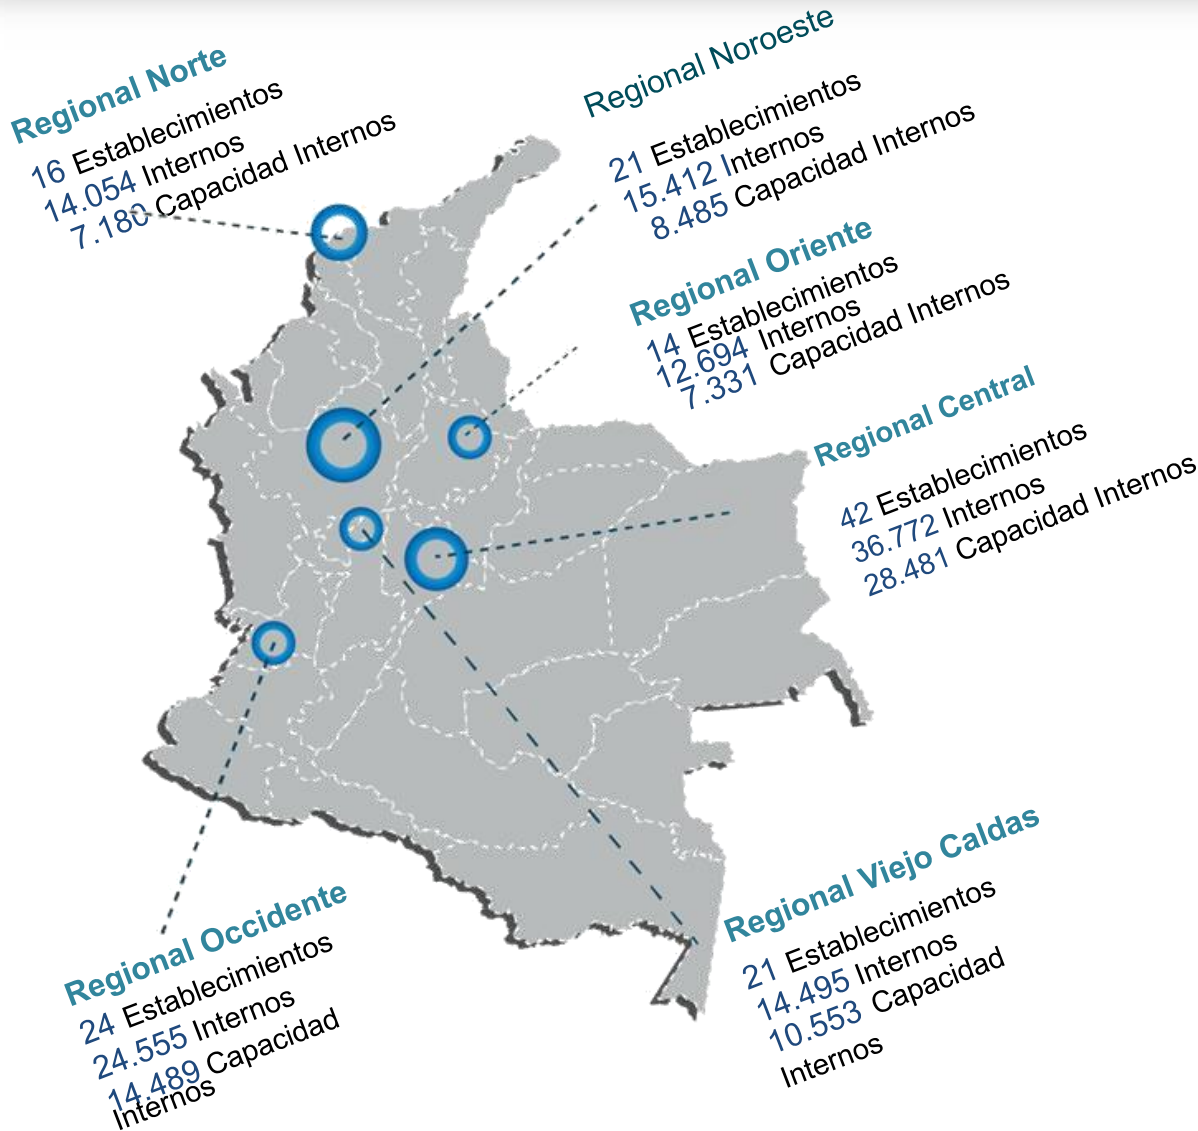

ESTABLECIMIENTOS DE LA FUERZA PUBLICA

Brigadier General SAUL TORRES MÓJICA

Director General INPEC

Mayo 09 de 2014

1

SITUACION ACTUAL INPEEC

MinJusticia
Ministerio de Justicia
y Derecho

**PROSPERIDAD
PARA TODOS**

138
Establecimientos
6 Regionales

133
Establecimientos
de Reclusión del
Orden Nacional

3 Complejos
Penitenciarios
y Carcelarios

2 Metropolitana
Penitenciaria
y Carcelaria

■ Parte de Internos / 09 de mayo del 2014